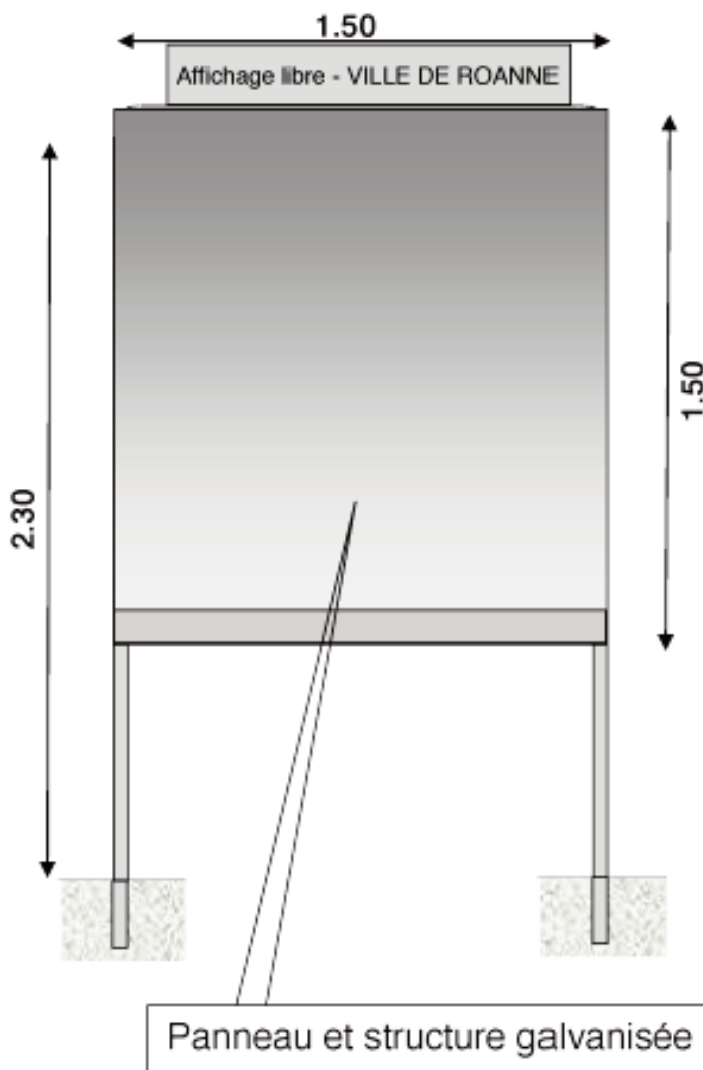

Réseau d'affichage libre de la Ville de Roanne

Emplacement des panneaux

- Rue de Villemontais
- Rue Général Giraud
- Rue Saint - Louis
- Rue Pablo Neruda
- Rue Pierre Semard
- Boulevard Barron du Marais
- Boulevard J.B Clément
- Avenue de Lyon
- Boulevard Palissy/rue de Charlieu
- Boulevard Camille Benoit
- Avenue de Paris
- Boulevard d'Arras
- Avenue centrale
- Rue d'Elbeuf
- Espace Varennes

Réglement d'utilisation

Conformément au code de l'environnement :
Articles L581 - 13, R581 - 2 et R581 - 3

- Ces panneaux sont conformes dans leur nombre (15), localisation et surface (57m²) aux dispositions légales
- Ces panneaux sont signalés par la mention affichage libre sur le panneau
- La liste et les emplacements sont disponibles sur le site internet de la Ville de Roanne
- Ils sont réservés uniquement, librement et gratuitement à l'affichage d'opinion et celui des associations à but non lucratif